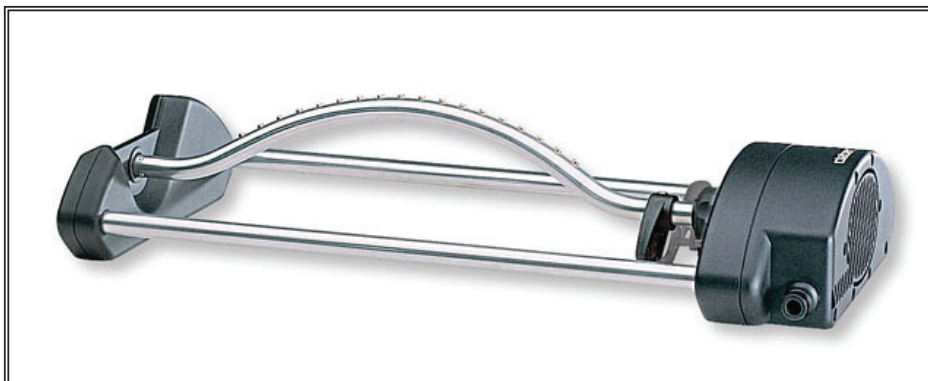

**7016/5 ΠΟΤΙΣΤΗΡΙΑ 6ΛΙΤ ΙΤΑΛΙΑΣ
7018/12 ΠΟΤΙΣΤΗΡΙΑ 12 ΛΙΤ ΙΤΑΛΙΑΣ**

80220 ΚΑΡΟΥΛΙ ΓΙΑ ΛΑΣΤΙΧΟ 50Μ.

3501 I ΠΙΣΤΟΛΙ ΝΕΡΟΥ ΟΡΕΙΧ. ΜΥΤΗ

ΕΞΑΡΤΗΜΑΤΑ ΓΙΑ ΠΟΤΙΣΤΙΚΑ

3418 I ΜΠΕΚ ΚΑΘΙΣΤΟ 18 ΤΡΥΠΕΣ

3414 I ΜΠΕΚ ΚΑΘΙΣΤΟ ΠΛΑΣΤΙΚΟ