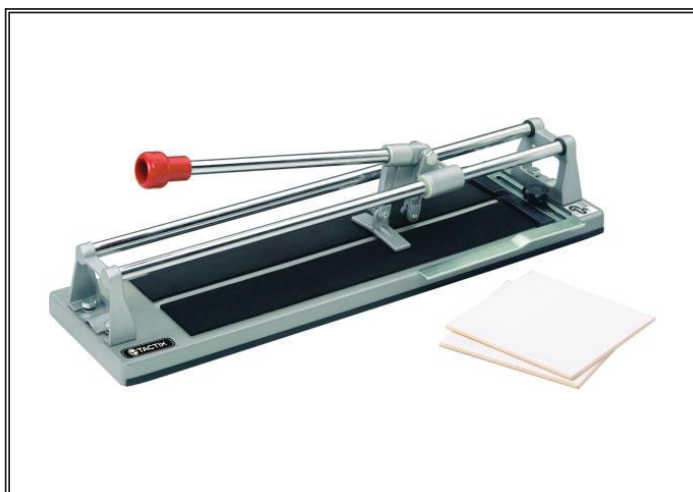

300, 400, 500, 600, 800, 1000

ΑΛΦΑΔΙΑ SOLA ΑΛΟΥΜΙΝΙΟΥ

300, 400, 500, 600, 800, 1000, 1200

ΑΛΦΑΔΙΑ SOLA ΧΡΥΣΑ

6101130 ΕΡΓΑΛΕΙΟΘΗΚΕΣ ΠΛΑΣΤΙΚΕΣ 13" MOLLER

ΣΤΑΥΡΟΥΔΑΚΙΑ ΤΑΦ-ΣΦΗΝΕΣ ΓΙΑ ΠΛΑΚΑΚΙΑ

107040 ΚΟΦΤΗΣ ΠΛΑΚΙΔΙΩΝ 45mm x 60mm