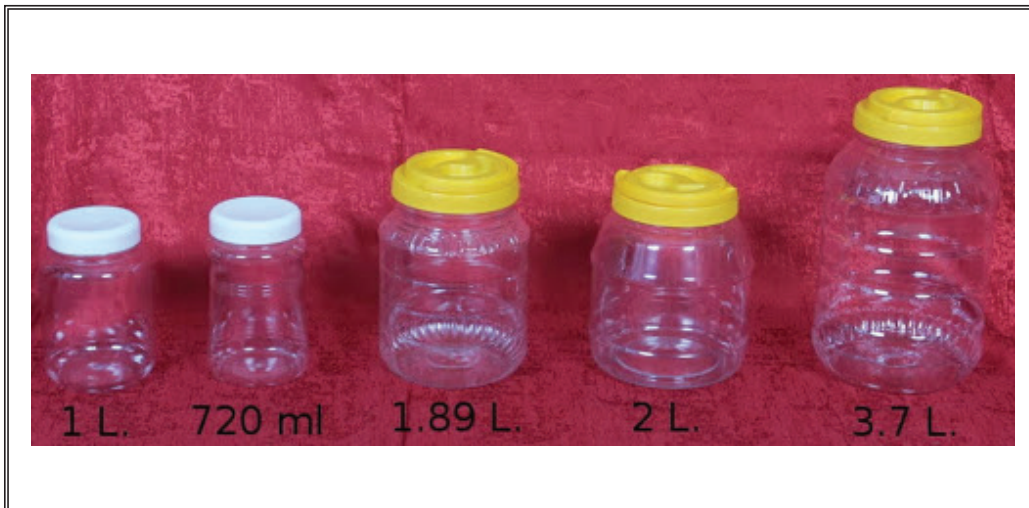

ΒΑΖΑ Ρ.Ε.Τ.

ΚΩΔΙΚΟΣ	ΠΕΡΙΓΡΑΦΗ ΠΡΟΪΟΝΤΟΣ	ΣΥΣΚΕΥΑΣΙΑ
No 24	ΒΑΖΟ Ρ.Ε.Τ. 200ml (ΔΙΑΦΑΝΟ)	200
No 25	ΒΑΖΟ Ρ.Ε.Τ. 250ml (ΔΙΑΦΑΝΟ)	200
No 26	ΒΑΖΟ Ρ.Ε.Τ. 350ml (0,5 ΚΙΛΟ ΜΕΛΙ) (ΔΙΑΦΑΝΟ)	200
No 27	ΒΑΖΟ Ρ.Ε.Τ. 500ml (ΔΙΑΦΑΝΟ)	200
No 28	ΒΑΖΟ Ρ.Ε.Τ. 720ml (1 ΚΙΛΟ ΜΕΛΙ) (ΔΙΑΦΑΝΟ)	200
No 29	ΒΑΖΟ Ρ.Ε.Τ. 1 ΛΙΤΡΟ (ΔΙΑΦΑΝΟ)	200
No 30	ΒΑΖΟ Ρ.Ε.Τ. 1,89 ΛΙΤΡΟ (ΔΙΑΦΑΝΟ)	70
No 31	ΒΑΖΟ Ρ.Ε.Τ. 2 ΚΙΛΑ (3 ΚΙΛΑ ΜΕΛΙ) (ΔΙΑΦΑΝΟ)	70
No 32	ΒΑΖΟ Ρ.Ε.Τ. 3 ΛΙΤΡΑ (ΔΙΑΦΑΝΟ)	55
No 33	ΒΑΖΟ Ρ.Ε.Τ. 3,7 ΛΙΤΡΑ (ΔΙΑΦΑΝΟ)	50
No 34	ΒΑΖΟ Ρ.Ε.Τ. 5 ΛΙΤΡΑ (ΔΙΑΦΑΝΟ)	40
No 35	ΒΑΖΟ Ρ.Ε.Τ. 10 ΛΙΤΡΑ (ΔΙΑΦΑΝΟ)	20
No 36	ΒΑΖΟ Ρ.Ε.Τ. 15 ΛΙΤΡΑ (ΔΙΑΦΑΝΟ)	15
No 37	ΒΑΖΟ Ρ.Ε.Τ. 20 ΛΙΤΡΑ (ΔΙΑΦΑΝΟ)	12
No 38	ΔΙΧΤΥ - ΣΙΤΑ ΓΙΑ ΒΑΖΑ Ρ.Ε.Τ.	100
No 39	ΥΠΟΠΩΜΑ ΓΙΑ ΒΑΖΑ Ρ.Ε.Τ.	500