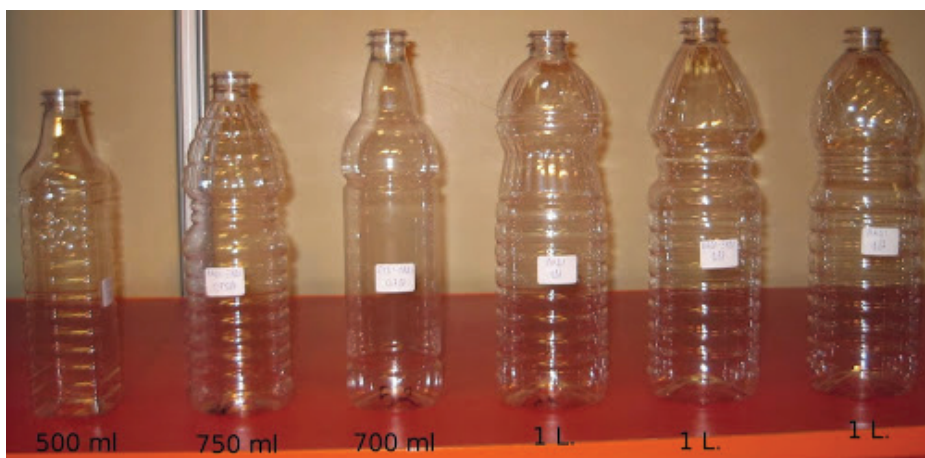

ΦΙΑΛΕΣ Ρ.Ε.Τ. ΛΑΔΙΟΥ (ΔΙΑΦΑΝΕΣ)

ΚΩΔΙΚΟΣ	ΠΕΡΙΓΡΑΦΗ ΠΡΟΪΟΝΤΟΣ	ΣΥΣΚΕΥΑΣΙΑ
No 54	ΦΙΑΛΗ Ρ.Ε.Τ. 500ml (ΔΙΑΦΑΝΗ) ΜΑΡΑΣΚΑ	200
No 55	ΦΙΑΛΗ Ρ.Ε.Τ. 1 ΛΙΤΡΟ (ΔΙΑΦΑΝΗ) ΣΤΡΟΦΥΛΗ	140
No 56	ΦΙΑΛΗ Ρ.Ε.Τ. 1 ΛΙΤΡΟ (ΔΙΑΦΑΝΗ) ΜΑΡΑΣΚΑ	135